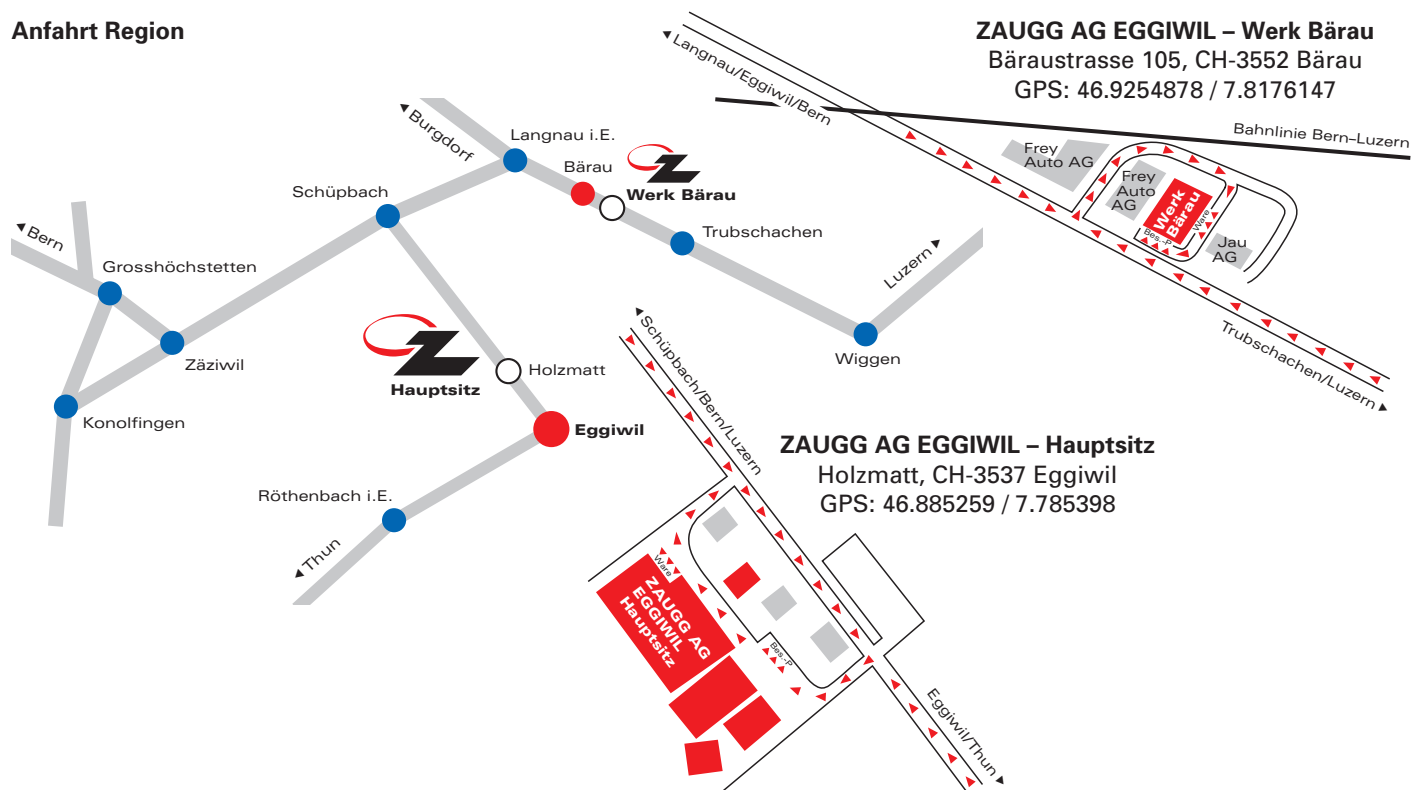

Anfahrtsplan

ZAUGG AG EGGIWIL, Holzmatt, CH-3537 Eggiwil BE
 Telefon +41 (0)34 491 81 11, Telefax +41 (0)34 491 81 71

Mit dem Auto

- Zürich-Bern-Eggiwil**
- > Autobahn A1 Zürich-Bern
 - > Richtung Thun Interlaken (A6)
 - > Ausfahrt bei Muri/Bern Richtung Langnau/Luzern
 - > Auf Hauptstrasse Strecke nach Worb – Grosshöchstetten – Bowil – Schüpbach
 - > Rechts abbiegen Richtung Eggiwil
 - > Fahrt Strecke nach Schüpbach – Aeschau – Holzmatt – rechts abbiegen Firma ZAUGG AG

Mit den öffentlichen Verkehrsmitteln

- Zürich-Bern-Eggiwil**
- > Autobahn A1 Zürich-Bern
 - > Richtung Thun Interlaken (A6)
 - > Ausfahrt bei Muri/Bern Richtung Langnau/Luzern
 - > Auf Hauptstrasse Strecke nach Worb – Grosshöchstetten – Bowil – Schüpbach
 - > Rechts abbiegen Richtung Eggiwil
 - > Fahrt Strecke nach Schüpbach – Aeschau – Holzmatt – rechts abbiegen Firma ZAUGG AG

Anfahrt Region

Anfahrt Schweiz